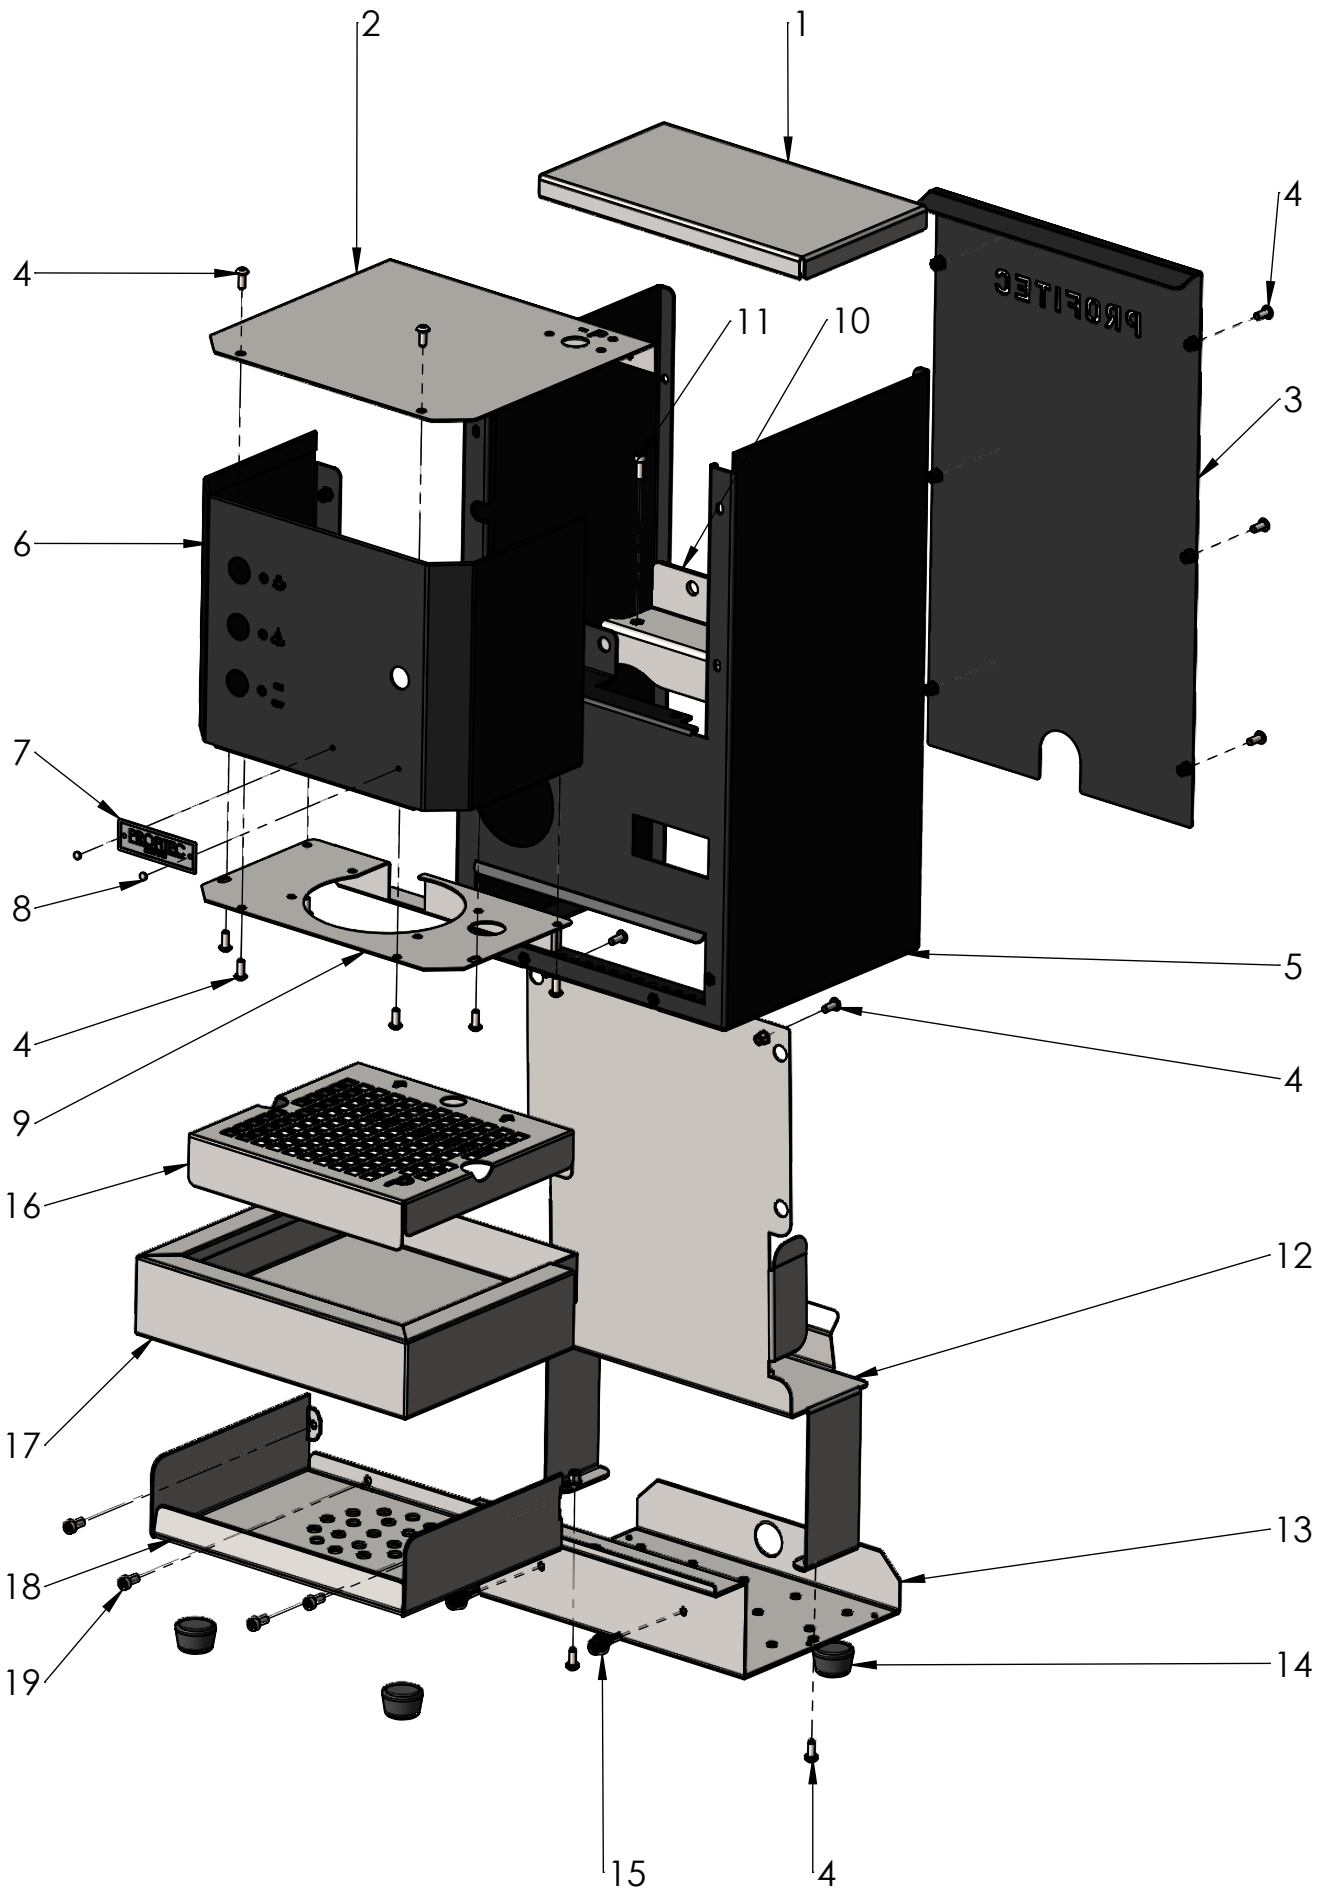

## GO - Table 1 - Chassis

Pos.	Artikelnr./ item no./ num.art.	Bezeichnung	Description
1	P9070	Deckel Wassertank	Lid watertank
2	P9067	Tassenablage	Cup tray
3	P9068	Rückwand	Rear panel
	P9068.1	Rückwand rot	Rear panel red
	P9068.2	Rückwand gelb	Rear panel yellow
	P9068.3	Rückwand blau	Rear panel blue
4	P2022	Linsenkopfschraube M4x10	Button head screw M4x10
5	P9065	Gehäuse	Casing
	P9065.1	Gehäuse rot	Casing red
	P9065.2	Gehäuse gelb	Casing yellow
	P9065.3	Gehäuse blau	Casing blue
6	P9066	Frontblech oben	Upper front panel
	P9066.1	Frontblech oben rot	Upper front panel red
	P9066.2	Frontblech oben gelb	Upper front panel yellow
	P9066.3	Frontblech oben blau	Upper front panel blue
7	P2063.1	Emblem Profitec	Emblem Profitec
8	P1998	Blindniet Flachrundkopf 2,4x8	Blind rivet truss head 2,4x8
9	P9052	Abdeckung Gruppe	Cover Group
10	P9071	Halterung Brühgruppe	Bracket brewing group
11	B7819901	Zylinderkopfschraube M4x12	Socket head cap screw M4x12
12	P9062	Wassertankführung	Guide rail water tank
13	P9060	Bodenplatte	Bottom plate
14	C439901215	Fuss	Machine foot
15	P9046	Puffer Gummi EPDM	Rubber buffer EPDM
16	P9069	Gitter Wasserauffangschale	Drip tray grid
17	P9057	Wasserauffangschale	Drip tray
18	P9061	Halterung Wasserauffangschale	Drip tray bracket
19	P2006	Zylinderkopfschraube M4x10	Socket head cap screw M4x10