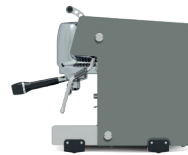

MOON GREY

1-MC-STUDIOAQ-1-MY-230