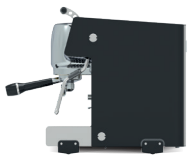

**MEHR ALS DAS AUGE SIEHT** - die Studio Aqua ist an das Festwassersystem angeschlossen und mit einem zusätzlichen Manometer, zur besseren Kontrolle der Druckverhältnisse, ausgestattet. Ihre Tropfschale kann ebenfalls wahlweise mit dem Ablaufsystem verbunden werden.

**FARBEN** - Wählen Sie Ihre Farbe. Auf Wunsch können alle RAL Farben realisiert werden.

	TROPFSCHALE	MIT ABLAUF
dimensionen (l x h x t)	321x434x400 mm	321x434x400 mm
gewicht	28 kg	28 kg
wärmeleistung	2770 W	2770 W
anschlusswerte	230/240 V 1 Ph - 50/60 Hz	230/240 V 1 Ph - 50/60 Hz
boiler kapazität	2,5 l	2,5 l
volumen brühgruppe	0,5 l	0,5 l
festwasser	ja	ja
ablauf	nein	ja
timer	inklusive	inklusive
frontbeleuchtung	inklusive	inklusive